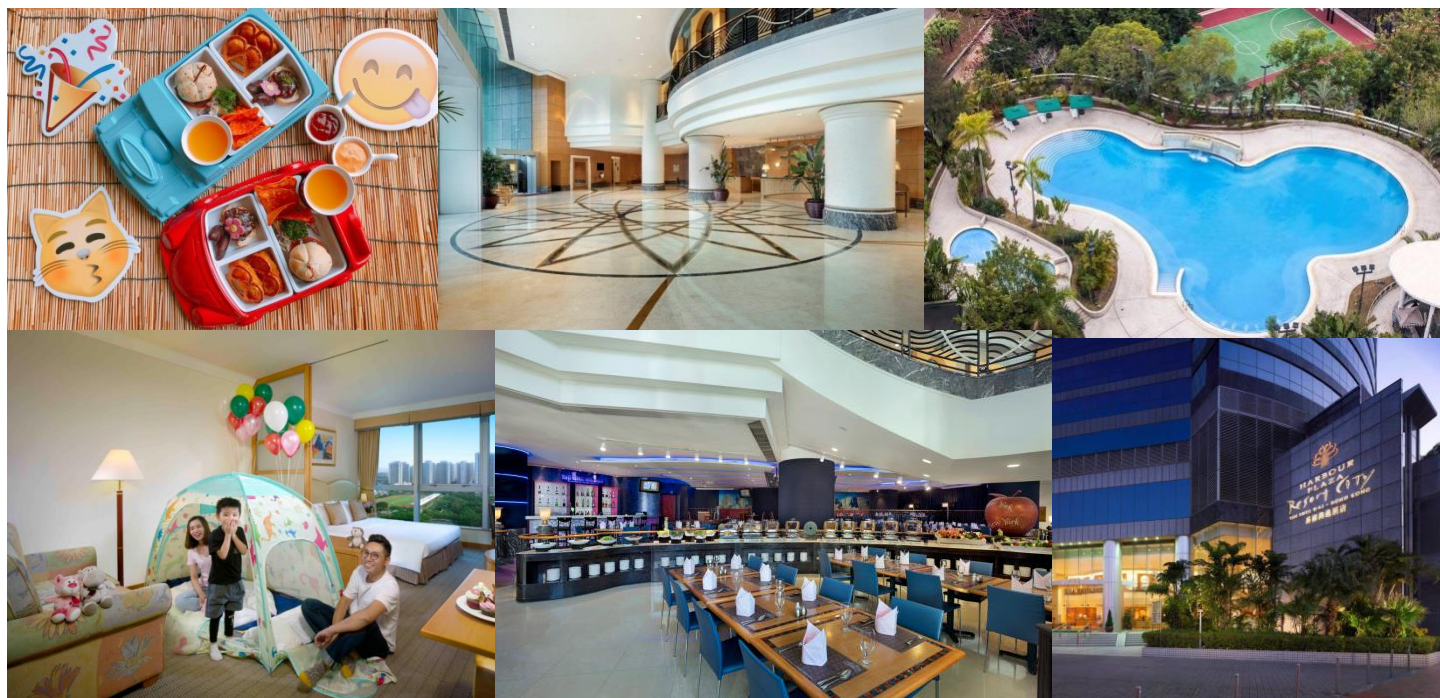

香港

嘉湖海逸酒店

「我的小堡壘」家庭住宿計劃

2日1晚 自遊行

一家大小於假日享受歡樂的住宿體驗! 入住豪華客房/標準套房一晚, 並於翌日享用國際美食任點任食早餐, 於假期大快朵頤。此外, 室內客房更設有為小朋友特別設計的帳篷, 孩子們可於私人堡壘探索前所未有的露營樂趣, 製造溫馨難忘的住宿體驗。

套票包括:

- ✓ 豪華客房供2位成人及1位小童住宿或標準套房供2位成人及2位小童住宿一晚
- ✓ 紐約紐約國際美食任點任食早餐
- ✓ 廚師精選下午茶
- ✓ 特色兒童下午茶
- ✓ 兒童室內帳篷

有效入住日期: 2021年 7月01日至 9月30日 (只適用星期日至五入住)

酒店 住宿日期	房種	最多入住人數	成人售價 (以每位計)
			佔半房
2021年 7月01日 至 9月30日 *9月21日除外 *只適用 星期日至五入住*	豪華客房	2位成人 + 1位小童 (3至11歲) *不設加床	$490
	標準套房	2位成人 + 2位小童 (3至11歲) *附設一張梳化床	$590

增值優惠:

- ✓ 兒童禮品
- ✓ 兒童遊戲
- ✓ 延遲退房至下午2時
- ✓ 免費使用健身室及戶外遊樂場