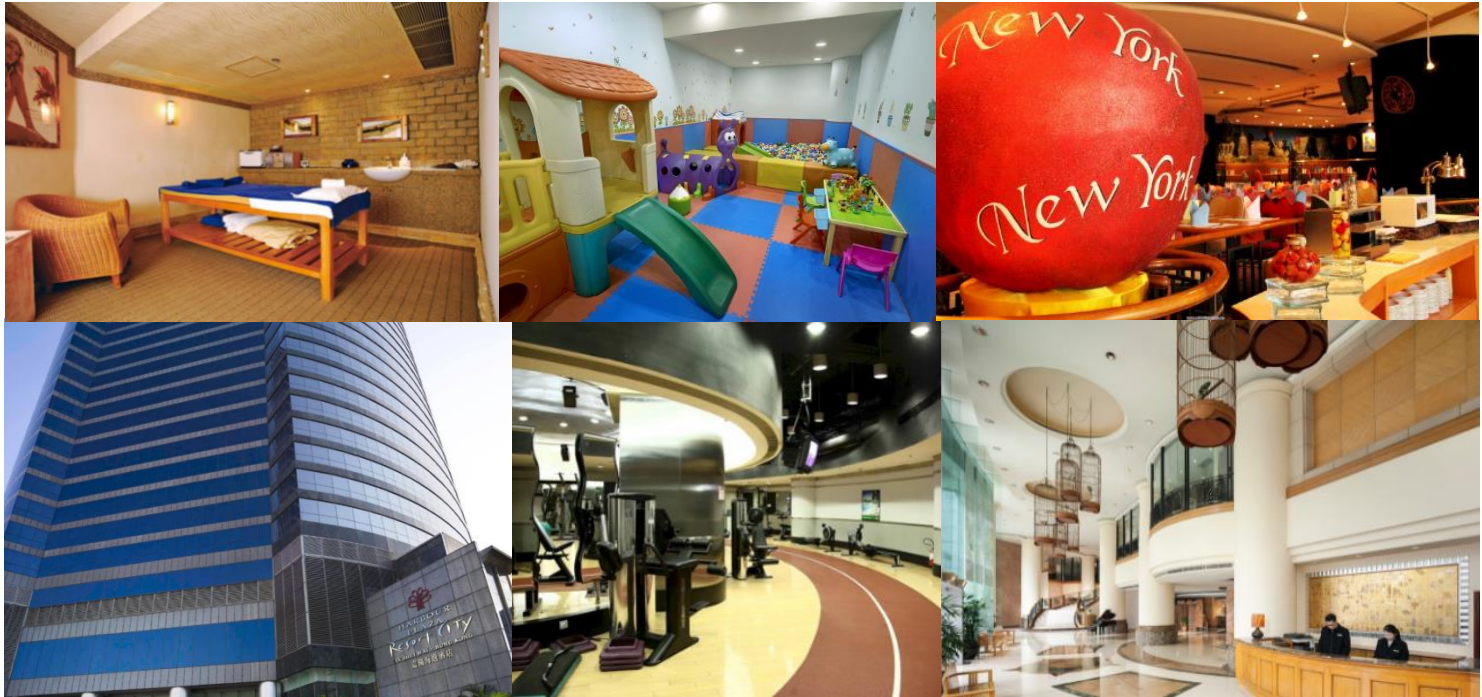

香港

嘉湖海逸酒店

「我的小堡壘」家庭住宿計劃

2日1晚 自遊行

有效入住日期: 2021年 10月02日至 12月30日 (只適用星期日至五入住)

一家大小於假日享受歡樂的住宿體驗! 入住豪華客房/標準套房一晚, 並於翌日享用國際美食任點任食早餐, 於假期大快朵頤。此外, 室內客房更設有為小朋友特別設計的帳篷, 孩子們可於私人堡壘探索前所未有的露營樂趣, 製造溫馨難忘的住宿體驗。

套票包括:

- ✓ 豪華客房供2位成人及1位小童住宿
或標準套房供2位成人及2位小童住宿一晚
- ✓ 紐約紐約國際美食任點任食早餐
- ✓ 廚師精選下午茶
- ✓ 特色兒童下午茶
- ✓ 兒童室內帳篷

酒店 住宿日期	房種	最多入住人數	成人售價 (以每位計)
			佔半房
2021年 10月02日至 12月30日 *只適用 星期日至五 入住* *不適用於2021年12月24-27日入住*	豪華客房	2位成人 + 1位小童 (3-11歲) *不設加床	\$490
	標準套房	2位成人 + 2位小童 (3-11歲) *附設一張梳化床	\$590

增值優惠:

- ✓ 兒童禮品
- ✓ 兒童遊戲
- ✓ 延遲退房至下午2時
- ✓ 免費使用室外游泳池(季節性開放)、健身室及戶外遊樂場