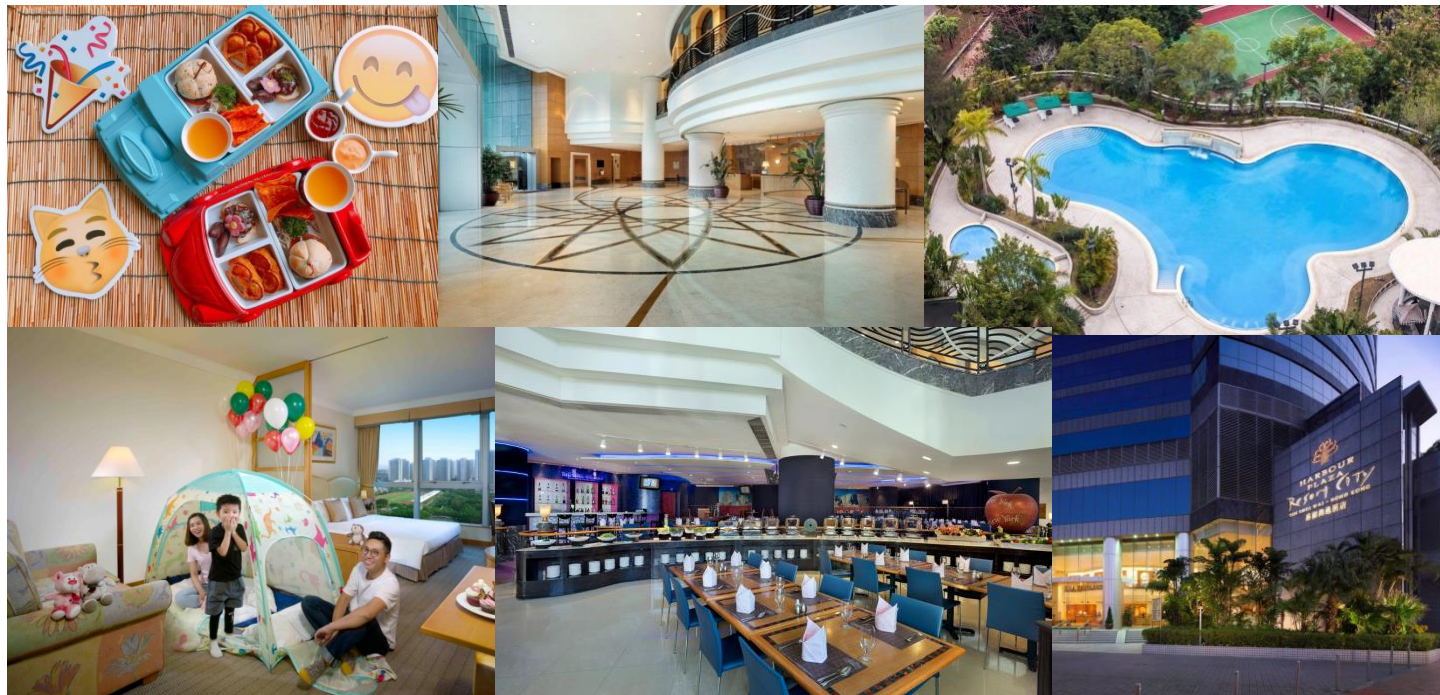

香港

嘉湖海逸酒店

「我的小堡壘」家庭住宿計劃

2日1晚 自遊行

有效入住日期: 2021年 10月02日至 12月30日 (只適用星期日至五入住)

一家大小於假日享受歡樂的住宿體驗! 入住豪華客房/標準套房一晚, 並於翌日享用國際美食任點任食早餐, 於假期大快朵頤。此外, 室內客房更設有為小朋友特別設計的帳篷, 孩子們可於私人堡壘探索前所未有的露營樂趣, 製造溫馨難忘的住宿體驗。

套票包括:

- ✓ 豪華客房供2位成人及1位小童住宿
或標準套房供2位成人及2位小童住宿一晚
- ✓ 紐約紐約國際美食任點任食早餐
- ✓ 廚師精選下午茶
- ✓ 特色兒童下午茶
- ✓ 兒童室內帳篷