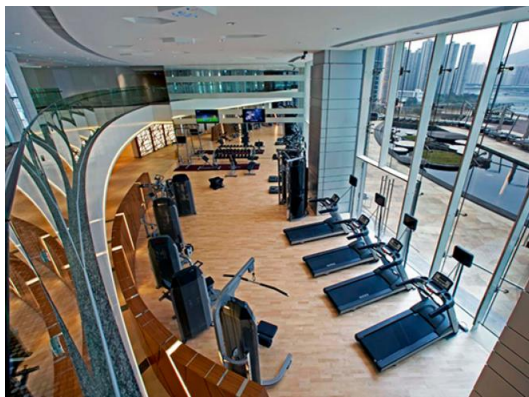

備註:

1. 以上套票售價以港幣每位計算。
2. 此優惠不能延長住宿。
3. 此優惠僅適用於香港市場，且所有日期均包括在內，對於確認過去21天出國旅行並因此需要完成 21天隔離的任何客人，均避免進入酒店和餐廳。所有經正門進入酒店的客人均會由熱成像體溫視頻檢測體溫，並需客人必須填寫健康及旅遊申報表。
4. 只限非自我隔離人士入住。
5. 每房最多可供2位成人入住，其他客人則須繳付額外費用。
6. 訂房時須繳交訂金港幣每位$500，餘款須於確認後兩天內繳付。
7. 此優惠不可與其他促銷、優惠或禮遇同時使用。
8. 餐飲回贈不可兌換現金。
9. 優惠不適用於團體預訂。
10. 需要提前1天的預訂。
11. 每客人最多預訂3間客房。
12. 此優惠僅適用於新預訂，不能從現有預訂中進行修改。
13. 套票一經確認後，恕不接受任何更改、轉讓或退款。
14. 所有事宜和爭議將由酒店/星晨旅遊保留最終決定權。
15. 本套票如有任何更改及終止，恕不另行通知。

*所有圖片僅供參考

PKG CODE: HKGHOTEL71-MSPD/ P60 / Updated on 05OCT21

電話服務中心

分店電話:

[沙田:3519 3284]

[荃灣: 3519 3285]

[澳門: (853)2835 6651]

2519 8088

我們接受以下
付款方式: