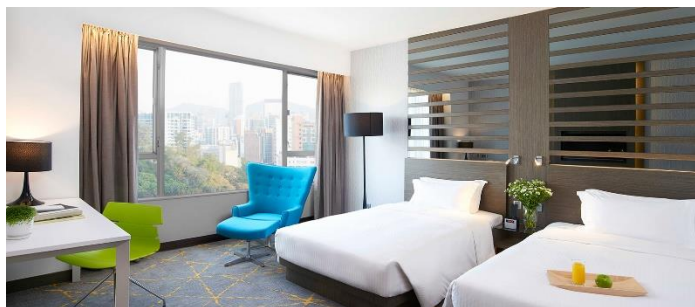

香港

城景國際酒店

泰式晚餐套餐連早餐住宿優惠

2日1晚自遊行

 THE CITYVIEW
 城景國際

套票包括:

- ✓ 1晚酒店住宿(佔半房)
- ✓ 2位成人豐富自助早餐及泰式晚餐套餐
- ✓ 延長退房至14:00 (需視乎客房供應)
- ✓ 酒店Wi-Fi
- ✓ 已包含10%酒店服務費

出發日期: 2021年10月5日至10月31日