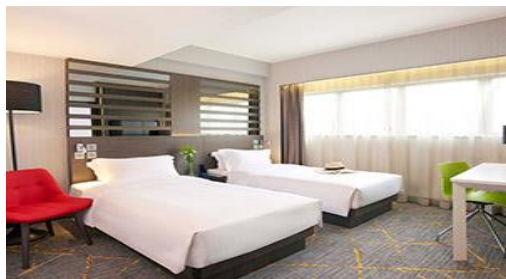

香港

城景國際酒店

住宿優惠連早餐

2日1晚自遊行

THE CITYVIEW
城景國際

套票包括:

- ✓ 1晚酒店住宿(佔半房)
- ✓ 2位成人豐富自助早餐
- ✓ 提早入或延長退房至15:00 (需視乎指定日期及客房供應)
- ✓ 酒店Wi-Fi
- ✓ 已包含10%酒店服務費

出發日期: 2021年10月5日至10月31日

城景國際毗鄰繁華的彌敦道，位處交通樞紐，佔盡優越地利，往返港九任何目的地均極致便捷。城景國際距離香港國際機場只需45分鐘車程，步行1分鐘即可到達港鐵油麻地站，附近購物商店及食肆林立。

<https://thecityview.com.hk/hk/offers/room-offers/book-direct-and-save.php>

住宿日期	房種 (Single / Double)	早餐	成人售價(以每位計)			續住 每房每晚計 (雙人房/ 單人房)	續住 每房每晚計 (包加床 3位成人 包早餐)
			佔半房	單人房	包加床 3位成人 包早餐(每位計)		
5-12Oct / 14-31Oct (Sun-Thu)	Deluxe (16 Sqm)	✓	260	510	250	510	740
5-12Oct / 14-31Oct (Fri)			310	620	290	620	840
5-12Oct / 14-31Oct (Sat) 13Oct			370	740	330	740	960
5-12Oct / 14-31Oct (Sun-Thu)	Premier (17-21 Sqm)		300	610	280	610	820
5-12Oct / 14-31Oct (Fri)			360	720	320	720	940
5-12Oct / 14-31Oct (Sat) 13Oct			410	820	350	820	1,040

增值優惠:

- #星期一至星期四入住(公眾假期及其前夕除外) – 提早於中午12時入住，延遲退房至翌日下午3時 (入住及退房時間視乎客房供應情況而定)
- #星期五至日、公眾假期及其前夕入住 - 入住時間為下午3時，延遲退房至翌日下午2時 (入住及退房時間視乎客房供應情況而定)
- #免費蒸餾水2支