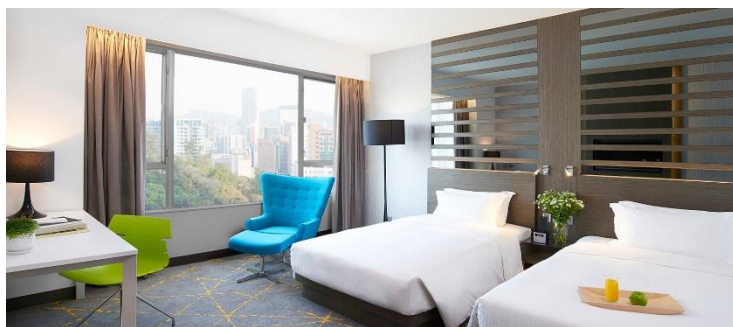

香港

城景國際酒店

住宿優惠連早餐

2日1晚自遊行

THE CITYVIEW
城景國際

套票包括:

- ✓ 1晚酒店住宿(佔半房)
- ✓ 2位成人豐富自助早餐
- ✓ 提早入或延長退房至15:00 (需視乎指定日期及客房供應)
- ✓ 酒店Wi-Fi
- ✓ 已包含10%酒店服務費

出發日期: 2021年10月5日至10月31日

城景國際毗鄰繁華的彌敦道，位處交通樞紐，佔盡優越地利，往返港九任何目的地均極致便捷。城景國際距離香港國際機場只需45分鐘車程，步行1分鐘即可到達港鐵油麻地站，附近購物商店及食肆林立。

<https://thecityview.com.hk/hk/offers/room-offers/book-direct-and-save.php>

住宿日期	房種 (Single / Double)	早餐	成人售價(以每位計)			續住 每房每晚計 (雙人房/ 單人房)	續住 每房每晚計 (包加床 3位成人 包早餐)
			佔半房	單人房	包加床 3位成人 包早餐(每位計)		
5-12Oct / 14-31Oct (Sun-Thu)	Deluxe (16 Sqm)	✓	260	510	250	510	740
5-12Oct / 14-31Oct (Fri)			310	620	290	620	840
5-12Oct / 14-31Oct (Sat) 13Oct			370	740	330	740	960
5-12Oct / 14-31Oct (Sun-Thu)	Premier (17-21 Sqm)		300	610	280	610	820
5-12Oct / 14-31Oct (Fri)			360	720	320	720	940
5-12Oct / 14-31Oct (Sat) 13Oct			410	820	350	820	1,040

增值優惠:

- #星期一至星期四入住(公眾假期及其前夕除外) – 提早於中午12時入住，延遲退房至翌日下午3時 (入住及退房時間視乎客房供應情況而定)
- #星期五至日、公眾假期及其前夕入住 - 入住時間為下午3時，延遲退房至翌日下午2時 (入住及退房時間視乎客房供應情況而定)
- #免費蒸餾水2支